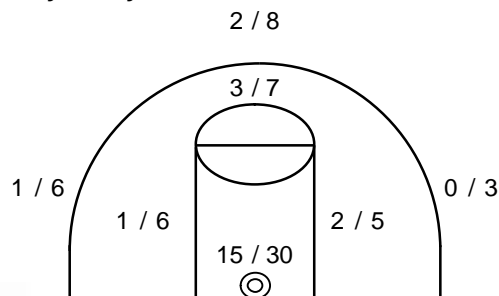

Αναλογία Πόντων:

Εντός Πεδιάς:

*Ranking=Πόντοι+Ριμπάουντ+Ασιστ+Κλεψίματα+Τάπες-Αστοχα σουτ-Λάθη (Συμ/χη>7min.)