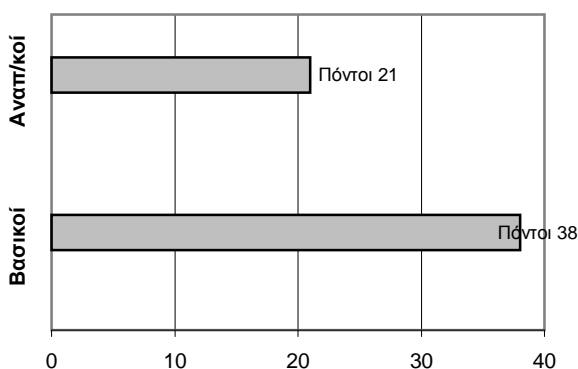

ΤΕΛΙΚΟ ΣΚΟΡ

Άρης Γλυφάδας **59 - 47** Ερμής Αργ/λης

Διαιτητές: Μηλαπιδης- Αυγερινός

Ανά περίοδο:	1η	2η	3η	4η
Άρης Γλυφάδας	17	8	22	12
Ερμής Αργ/λης	15	14	7	11

Τέλος περιόδου	1η	2η	3η	4η
Άρης Γλυφάδας	17	25	47	59
Ερμής Αργ/λης	15	29	36	47

Προπονητής: Ξαγοράρης Π.- Οικονόμου Δ.

ΑΡΗΣ ΓΛΥΦΑΔΑΣ

Αιφνிடασμοί: 8 / 11

# Παίχτης	Π	ΕΛ. Β.	2π	3π	Ριμπ.		Ασ	Κλ	Λ	Ταπ	Φάουλ		Rkg*
					A	E					+	-	
4 Γιαχαλής Α.	4	1 / 2	0 / 6	1 / 5	3	0	3	0	1	0	3	2	-
5 Μαρώσης Θ.	0	0 / 2	0 / 0	0 / 0	2	0	0	0	1	0	1	1	-
6 Παπαδάτος Π.	8	0 / 2	4 / 8	0 / 4	1	2	1	1	4	0	1	3	-
7 Μωραΐτης Π.	6	2 / 2	2 / 2	0 / 1	2	0	0	3	1	0	2	2	9
8 Παπαδημητρίου Δ.	2	0 / 0	1 / 3	0 / 0	2	0	0	1	1	1	0	1	3
9 Σπονδυλίδης Αλ.	16	3 / 5	5 / 10	1 / 2	6	3	2	1	2	1	4	1	19
10 Ρόβης Φ.	2	0 / 1	1 / 3	0 / 1	2	2	0	0	3	0	1	1	-
11 Πιτυκάκης Μ.	9	0 / 0	3 / 4	1 / 1	3	0	1	4	2	0	2	3	14
12 Σταυρίδης Γ.	8	2 / 4	3 / 8	0 / 0	6	4	1	0	1	3	3	1	14
13 Μαράντης Φ.	0	0 / 0	0 / 0	0 / 0	0	0	0	0	1	0	0	0	-
14 Αρφαριώτης Στ.	2	0 / 0	1 / 1	0 / 0	0	1	1	0	0	0	0	1	4
16 Κουτουφάς Γ.	2	0 / 0	1 / 3	0 / 3	3	1	0	0	1	0	0	0	0
Ομαδικά					0	3			0		0	1	
ΣΥΝΟΛΟ:	59	8 / 18	21 / 48	3 / 17	30	16	9	10	18	5	17	17	60
		44%	44%	18%									

Αναλογία Πόντων: